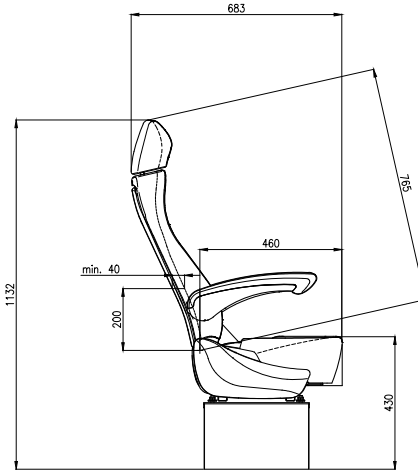

Uygun olunan standartlar
Complies with legal requirements
Entspricht den gesetzlichen Normen

ECE R14 / ECE R17 / ECE R25 / ECE R118