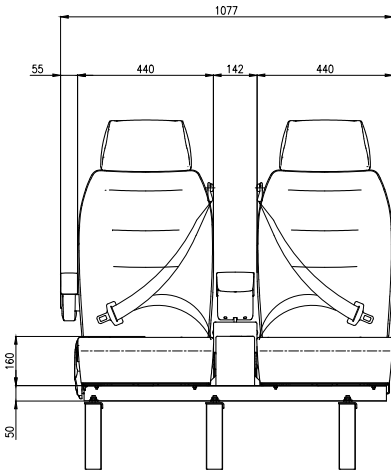

Uygun olunan standartlar
Complies with legal requirements
Entspricht den gesetzlichen Normen

ECE R14 / ECE R17 / ECE R25 / ECE R118