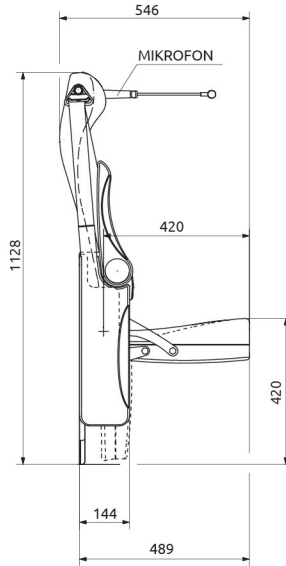

Uygun olunan standartlar
Complies with legal requirements
Entspricht den gesetzlichen Normen

ECE R14/ ECE R118