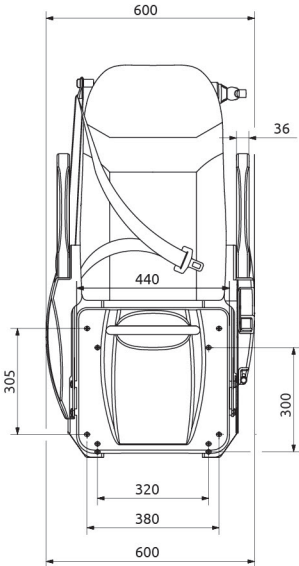

Uygun olunan standartlar
Complies with legal requirements
Entspricht den gesetzlichen Normen

ECE R14/ ECE R118