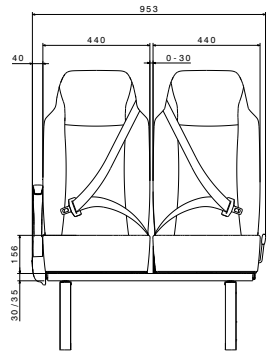

Uygun olunan standartlar
Complies with legal requirements
Entspricht den gesetzlichen Normen

ECE R80 / ECE R14 / ECE R118