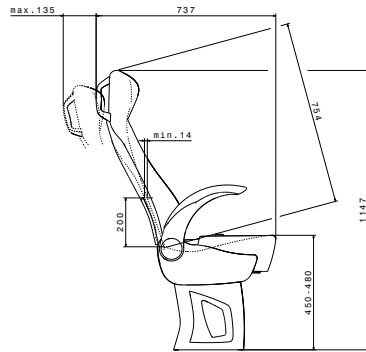

Uygun olunan standartlar
Complies with legal requirements
Entspricht den gesetzlichen Normen

ECE R80 / ECE R14 / ECE R118