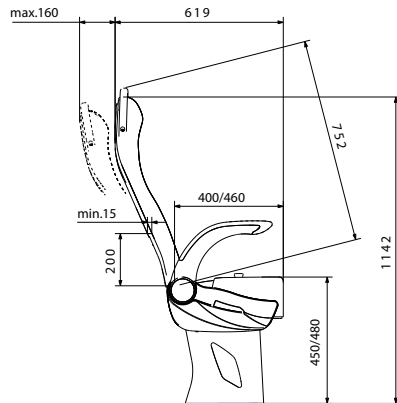

Uygun olunan standartlar
Complies with legal requirements
Entspricht den gesetzlichen Normen

ECE R80 / ECE R14 / ECE R118