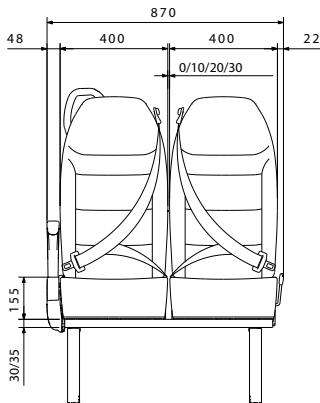

Uygun olunan standartlar
Complies with legal requirements
Entspricht den gesetzlichen Normen

ECE R80 / ECE R14 / ECE R118